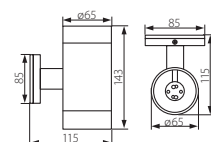

BART EL-135

BART EL-140

BART EL-160

BART EL-235

BART EL-260

BART EL-135

BART EL-140

BART EL-160

BART EL-235

BART EL-260

► obudowa: stop aluminium / szyba ochronna: szkło hartowane

► casing: aluminum alloy / protective pane: tempered glass

Kanlux	Kanlux		[W]				[g]
BART EL-135	07079	szary / grey	max 35	 JDR	 GU10	1-/18	440
BART EL-140	07083	szary / grey	max 40	 G9	 G9	1-/18	860
BART EL-160	07081	szary / grey	max 60	 E27	 E27	1-/12	950
BART EL-235	07080	szary / grey	2 x max 35	 JDR	 GU10	1-/18	510
BART EL-260	07082	szary / grey	2 x max 60	 E27	 E27	1-/12	1450