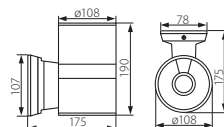

BART EL-135

BART EL-140

BART EL-160

BART EL-235

BART EL-260

BART EL-135

BART EL-140

BART EL-160

BART EL-235

BART EL-260

► obudowa: stop aluminium / szyba ochronna: szkło hartowane

► casing: aluminum alloy / protective pane: tempered glass

Kanlux	Kanlux		[W]				[g]
BART EL-135	07079	szary / grey	max 35	 JDR	 GU10	1-/18	440
BART EL-140	07083	szary / grey	max 40	 G9	 G9	1-/18	860
BART EL-160	07081	szary / grey	max 60	 E27	 E27	1-/12	950
BART EL-235	07080	szary / grey	2 x max 35	 JDR	 GU10	1-/18	510
BART EL-260	07082	szary / grey	2 x max 60	 E27	 E27	1-/12	1450