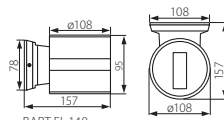

BART EL-135

BART EL-140

BART EL-160

BART EL-235

BART EL-260

BART EL-135

BART EL-140

BART EL-160

BART EL-235

BART EL-260

► obudowa: stop aluminium / szyba ochronna: szkło hartowane

► casing: aluminum alloy / protective pane: tempered glass

Kanlux	Kanlux		[W]				[g]
BART EL-135	07079	szary / grey	max 35	 JDR	 GU10	1-/18	440
BART EL-140	07083	szary / grey	max 40	 G9	 G9	1-/18	860
BART EL-160	07081	szary / grey	max 60	 E27	 E27	1-/12	950
BART EL-235	07080	szary / grey	2 x max 35	 JDR	 GU10	1-/18	510
BART EL-260	07082	szary / grey	2 x max 60	 E27	 E27	1-/12	1450