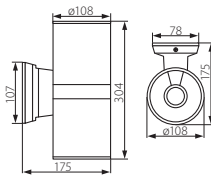

BART EL-135

BART EL-140

BART EL-160

BART EL-235

BART EL-260

BART EL-135

BART EL-140

BART EL-160

BART EL-235

BART EL-260

► obudowa: stop aluminium / szyba ochronna: szkło hartowane

► casing: aluminum alloy / protective pane: tempered glass

Kanlux	Kanlux		[W]				[g]
BART EL-135	07079	szary / grey	max 35	 JDR	 GU10	1-/18	440
BART EL-140	07083	szary / grey	max 40	 G9	 G9	1-/18	860
BART EL-160	07081	szary / grey	max 60	 E27	 E27	1-/12	950
BART EL-235	07080	szary / grey	2 x max 35	 JDR	 GU10	1-/18	510
BART EL-260	07082	szary / grey	2 x max 60	 E27	 E27	1-/12	1450