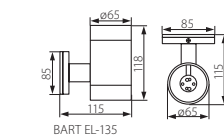

BART EL-135

BART EL-140

BART EL-160

BART EL-235

BART EL-260

BART EL-135

BART EL-140

BART EL-160

BART EL-235

BART EL-260

► obudowa: stop aluminium / szyba ochronna: szkło hartowane

► casing: aluminum alloy / protective pane: tempered glass

Kanlux	Kanlux		[W]				[g]
BART EL-135	07079	szary / grey	max 35	 JDR	 GU10	1-/18	440
BART EL-140	07083	szary / grey	max 40	 G9	 G9	1-/18	860
BART EL-160	07081	szary / grey	max 60	 E27	 E27	1-/12	950
BART EL-235	07080	szary / grey	2 x max 35	 JDR	 GU10	1-/18	510
BART EL-260	07082	szary / grey	2 x max 60	 E27	 E27	1-/12	1450